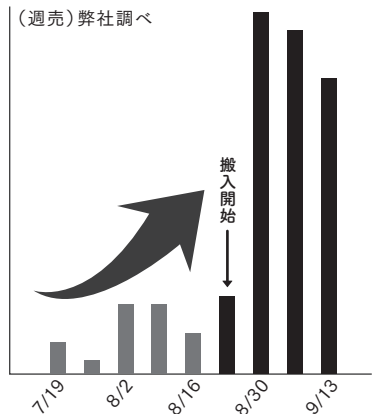

限定
5,000
部

限定帯での再展開で実売が絶好調♪
話題の限定帯でご展開ください!
新刊との併売もおススメです!

『メンタルの強化書』 発売時、話題書で初速良好な時にコロナが…
佐藤 優 売り逃しているお店が多数…

旧

新

どんなに必死に頑張っても、自分の「心」=「メンタル」が壊れてしまったら元の子もありません。ではこれから先、私たちはどのように働き、どのようにして心を守ればいいのか。本書では、環境の変化や圧力があっても折れない「しなやかで柔らかい心」のつくり方を提案しています。

パネル①

パネル②

* 佐藤優氏が“メンタル”をテーマに書くのは本書が初!
* メンタルに不調を感じる人が増えています。

限定帯で再展開後、
実売が約4倍に!

再展開後ランキング入りした店舗もあり!

9/28 佐藤優さんの新刊もいよいよ発売!

『読解力の強化書』
978-4-295-40604-4

注文数 冊 販促物 POP パネル